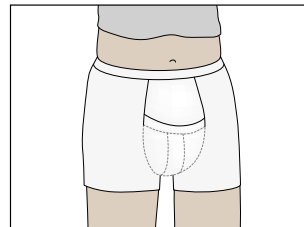

ABENA Man

STÅENDE SELVHJULPEN

1
Fold bleen ud. Undgå at berøre indersiden af bindet.

3
Placér bindet i tætsiddende almindelige underbukser eller fikseringsunderbukser, så det brede stykke placeres forrest.

2
Fjern beskyttelsespapiret for at anvende den selvklæbende strimmel.

4
Træk (fikserings-) underbukserne op.

Påsetningsvideoer

BECAUSE WE CARE
abena.dk